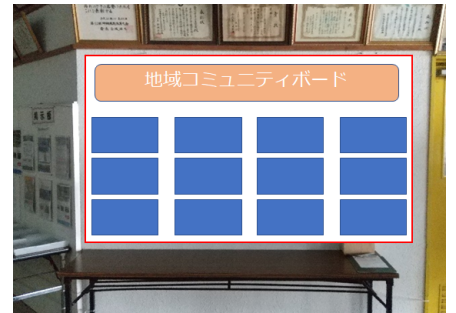

うるま市立体育施設

地域コミュニティボードのご案内

地域へ取り組みや情報をPRしませんか！

地域コミュニティボードとは…さまざまな活動や取り組みなど、市民の皆さまへ情報配信やPRをする「掲示板」です。

■目的

具志川総合体育館ロビーへ地域コミュニティボードを設置し、地域の活動や取組等の紹介、地域の活性化や交流に繋がる情報を配信し、地域を応援します。

■内容

団体及び事業所等の紹介（活動、取組、PR、大会結果）、案内（販促、雇用、募集）など

■対象団体

うるま市に所在する公共性のある団体
（企業・団体・学校・クラブ・町内会など）

※営利目的、団体・個人が特定される内容・誹謗中傷等は受付できません。

- ◇ 全12枚掲示
 - ◇ 様式は指定（A3/縦）
 - ◇ 掲示場所は管理者により決定
 - ◇ 掲示期間：2週間～1ヵ月
 - ◇ 原則、1団体1枠までの掲載
- ※掲載終了後、次の申請受付

■お問い合わせ先
具志川総合体育館 うるま市字大田427番地
TEL.098-973-0230