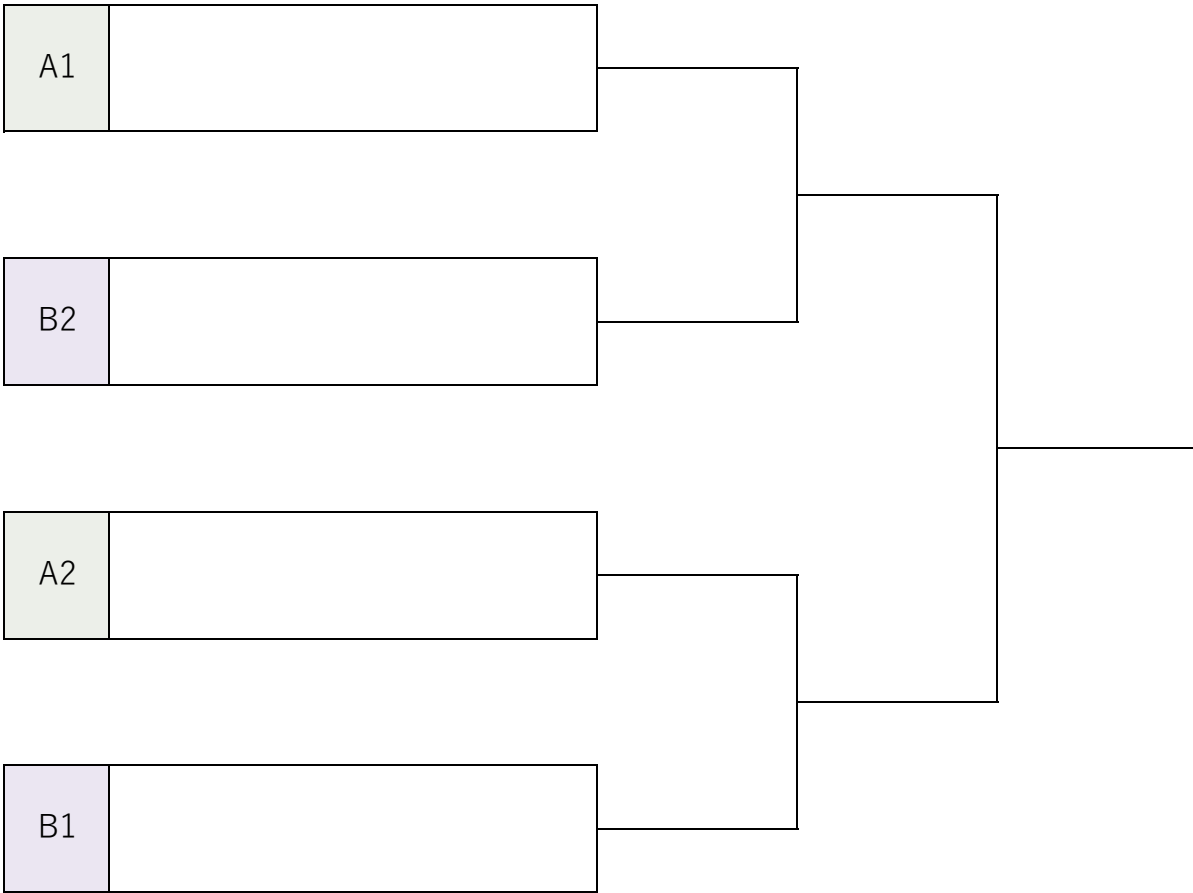

【第2回セイカスポーツトーナメント】女子ダブルスCD級

決勝トーナメント