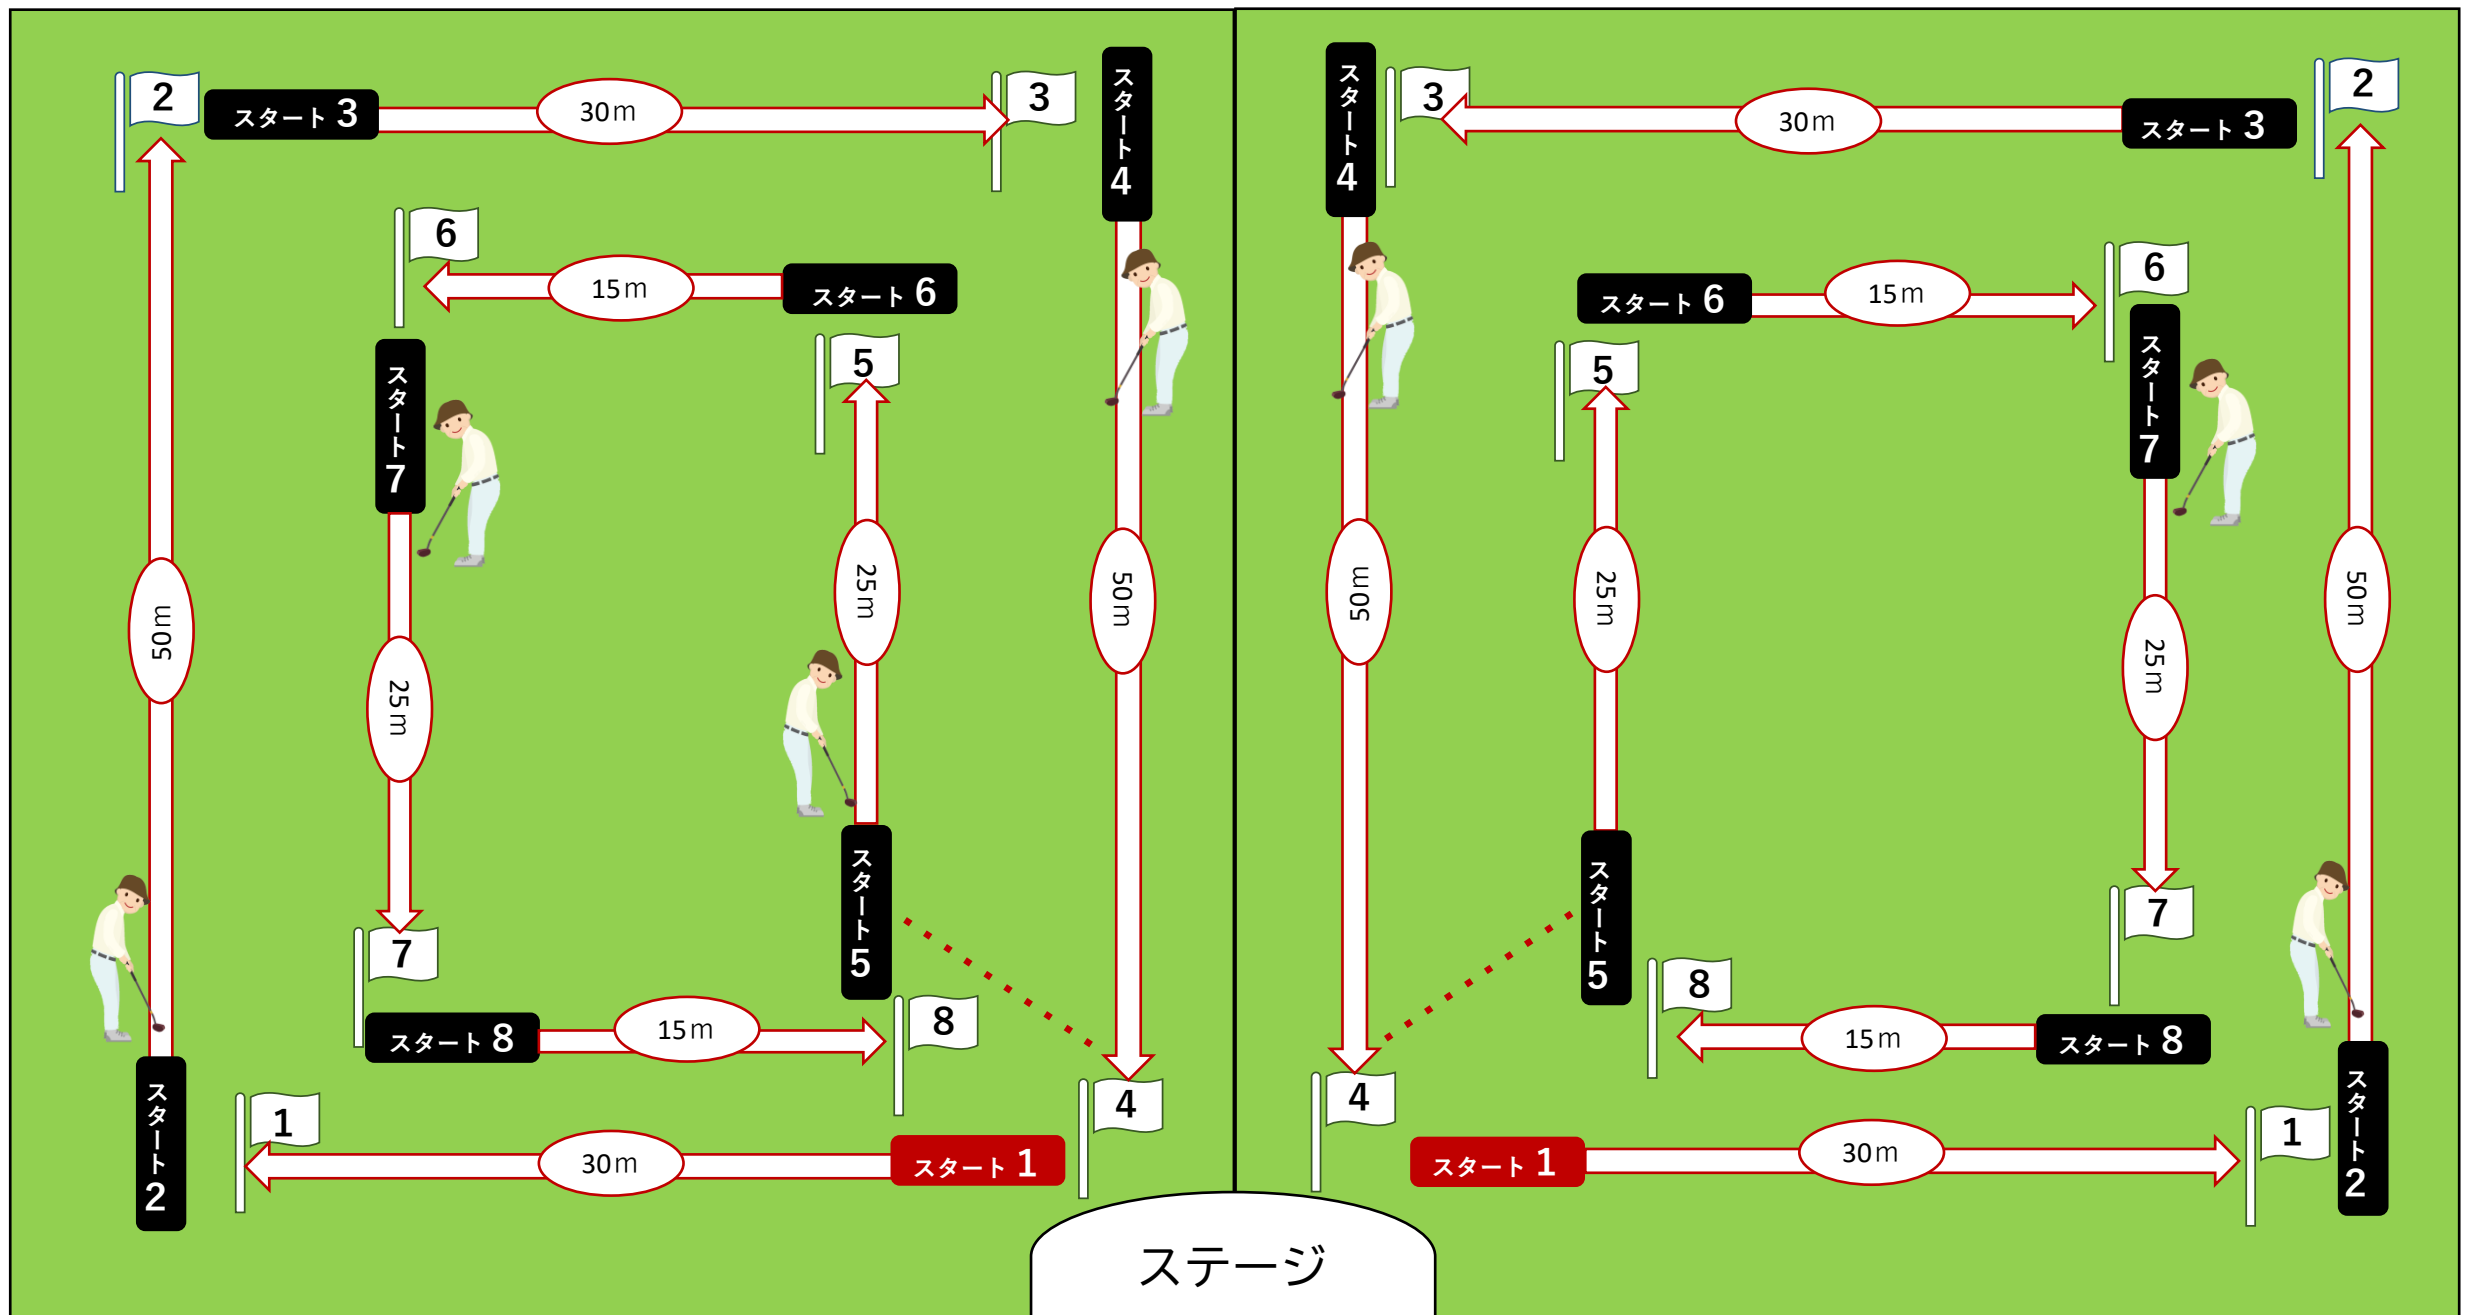

東広島運動公園グラウンドゴルフコース

全面（2コース）

- グラウンドゴルフ場は、多目的広場と野球場の間にあります。
- 近くにトイレがございませんので、その他施設のトイレをご利用ください。
- グラウンドゴルフ場メンテナンスのため、火曜・金曜が使用できません。
- 休憩所がございませんので、熱中症等にご注意ください。
- 芝生内での食事は禁止です。芝生上での水分補給は水のみでお願い致します。

1/2 B 東側（1ラウンド8ホール）

1/2 A 西側（1ラウンド8ホール）

多目的グラウンド側

野球場側

ステージ